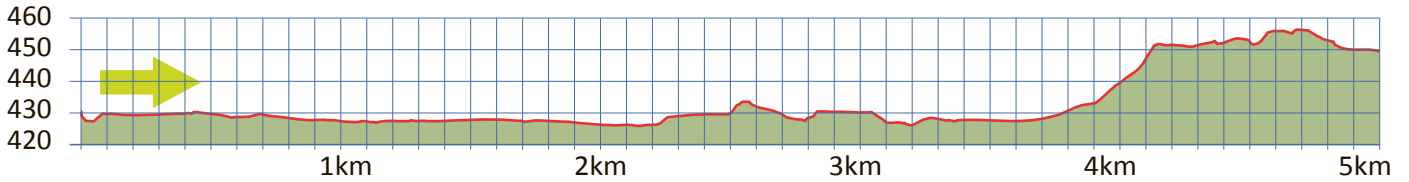

WALLISELLEN WEST

14

8304 WALLISELLEN

8'330

0

5.0 km

m.ü.M.

Bahnhof Wallisellen