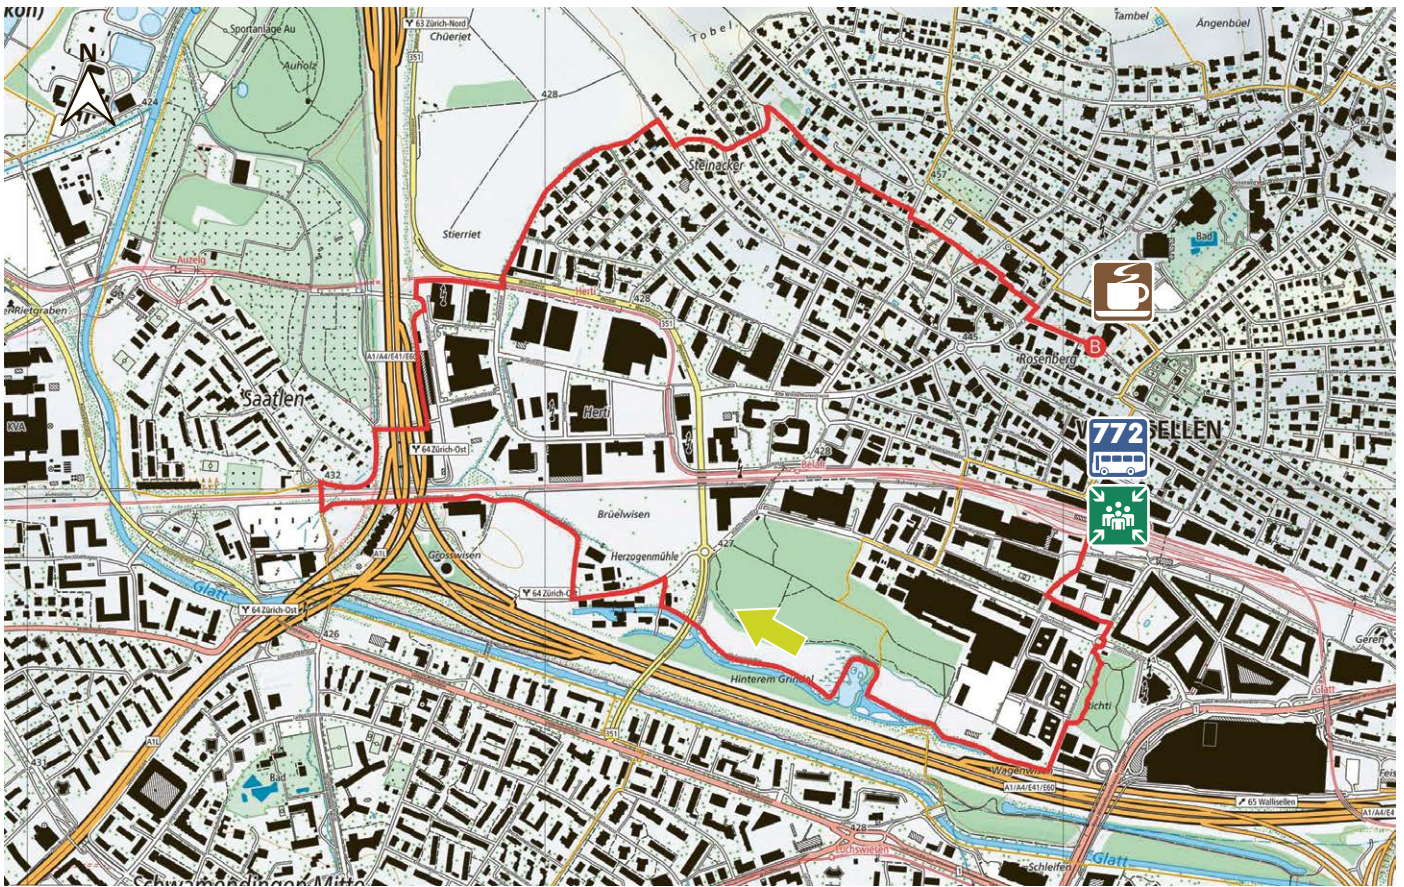

WALLISELLEN WEST

14

8304 WALLISELLEN

8'330

0

5.0 km

m.ü.M.

Bahnhof Wallisellen

Busaltestelle Bahnhof Wallisellen

Café Bistro Wägelwiesen

Glatt